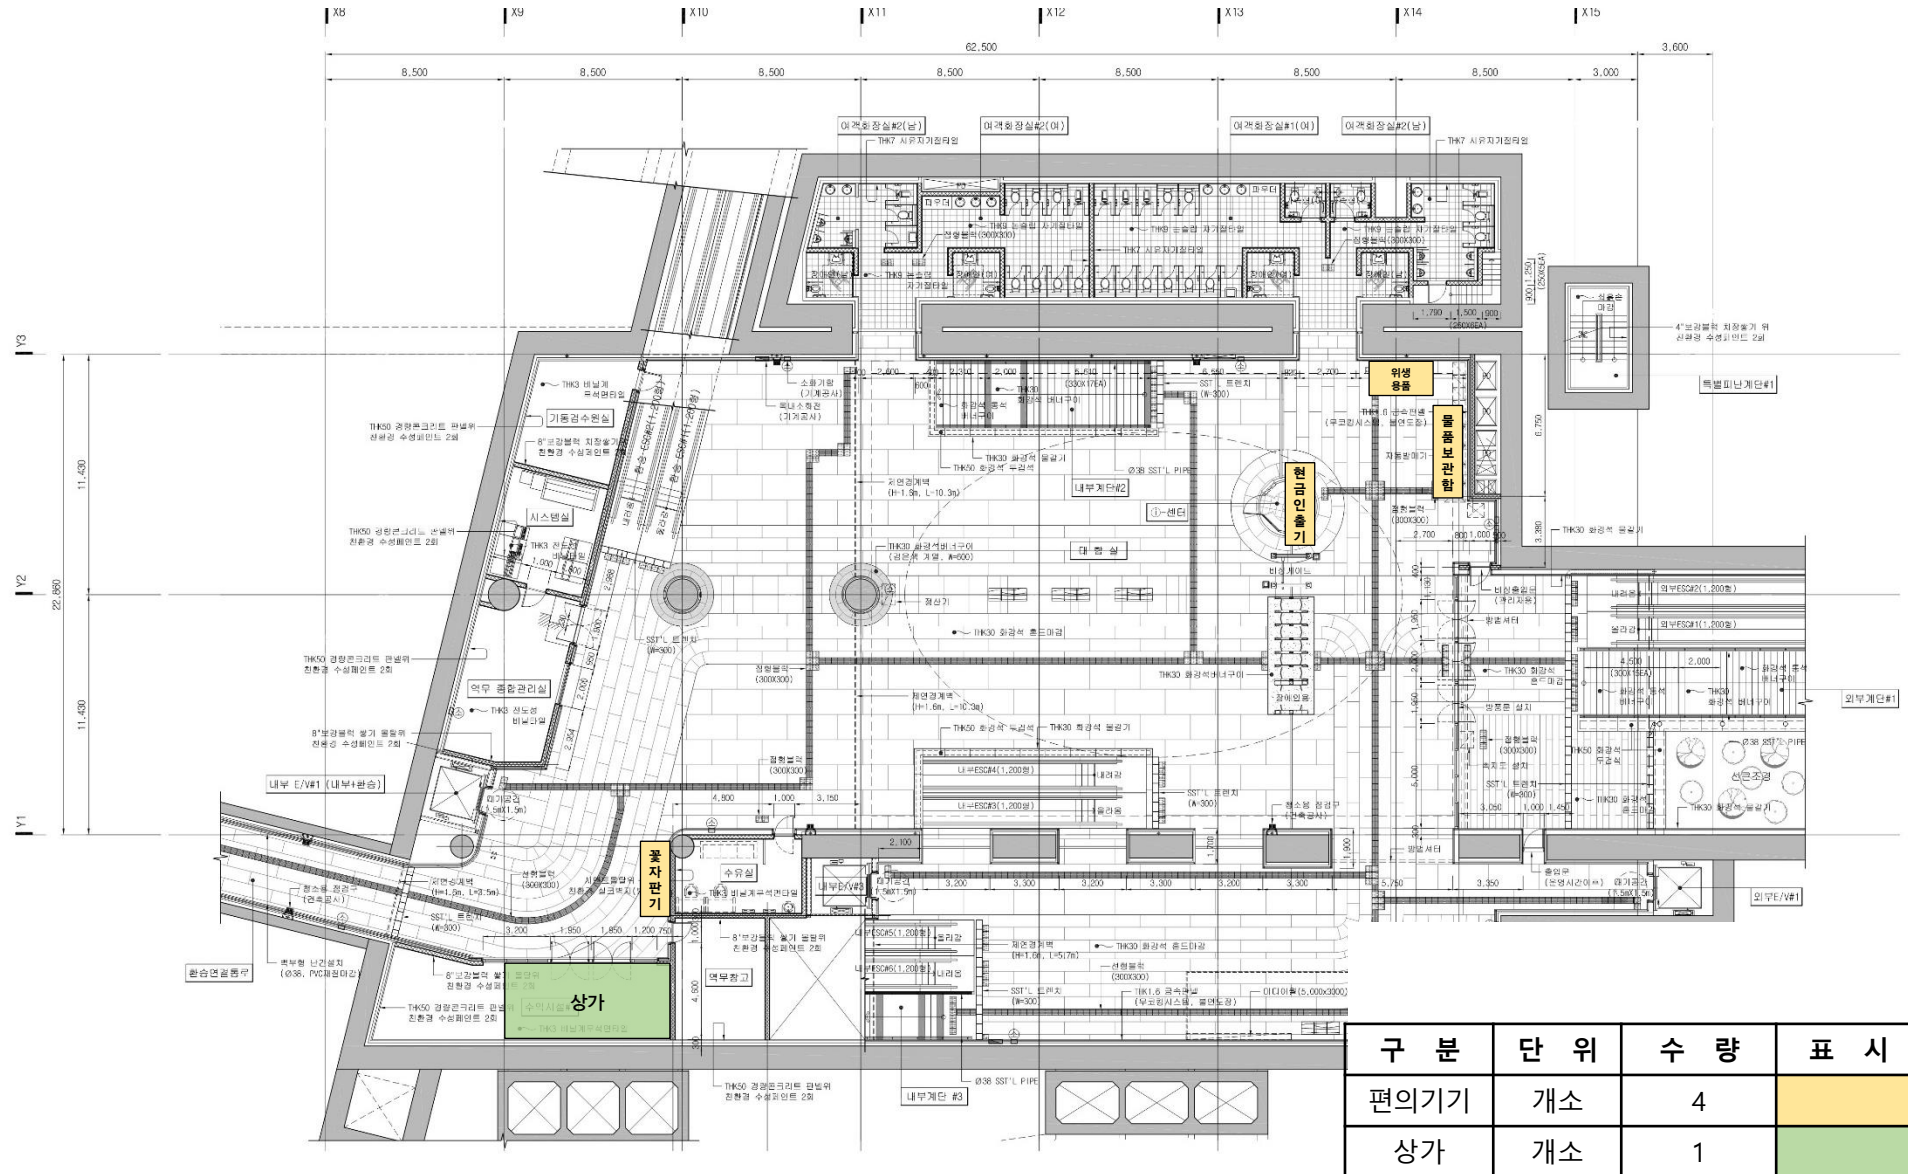

다산역

8호선 다산역

지하 1층

구분	단위	수량	표시
편의기기	개소	1	

별내역

8호선 별내역

지하 1층 환승통로

구분	단위	수량	표시
편의기기	개소	4	
상가	개소	1	