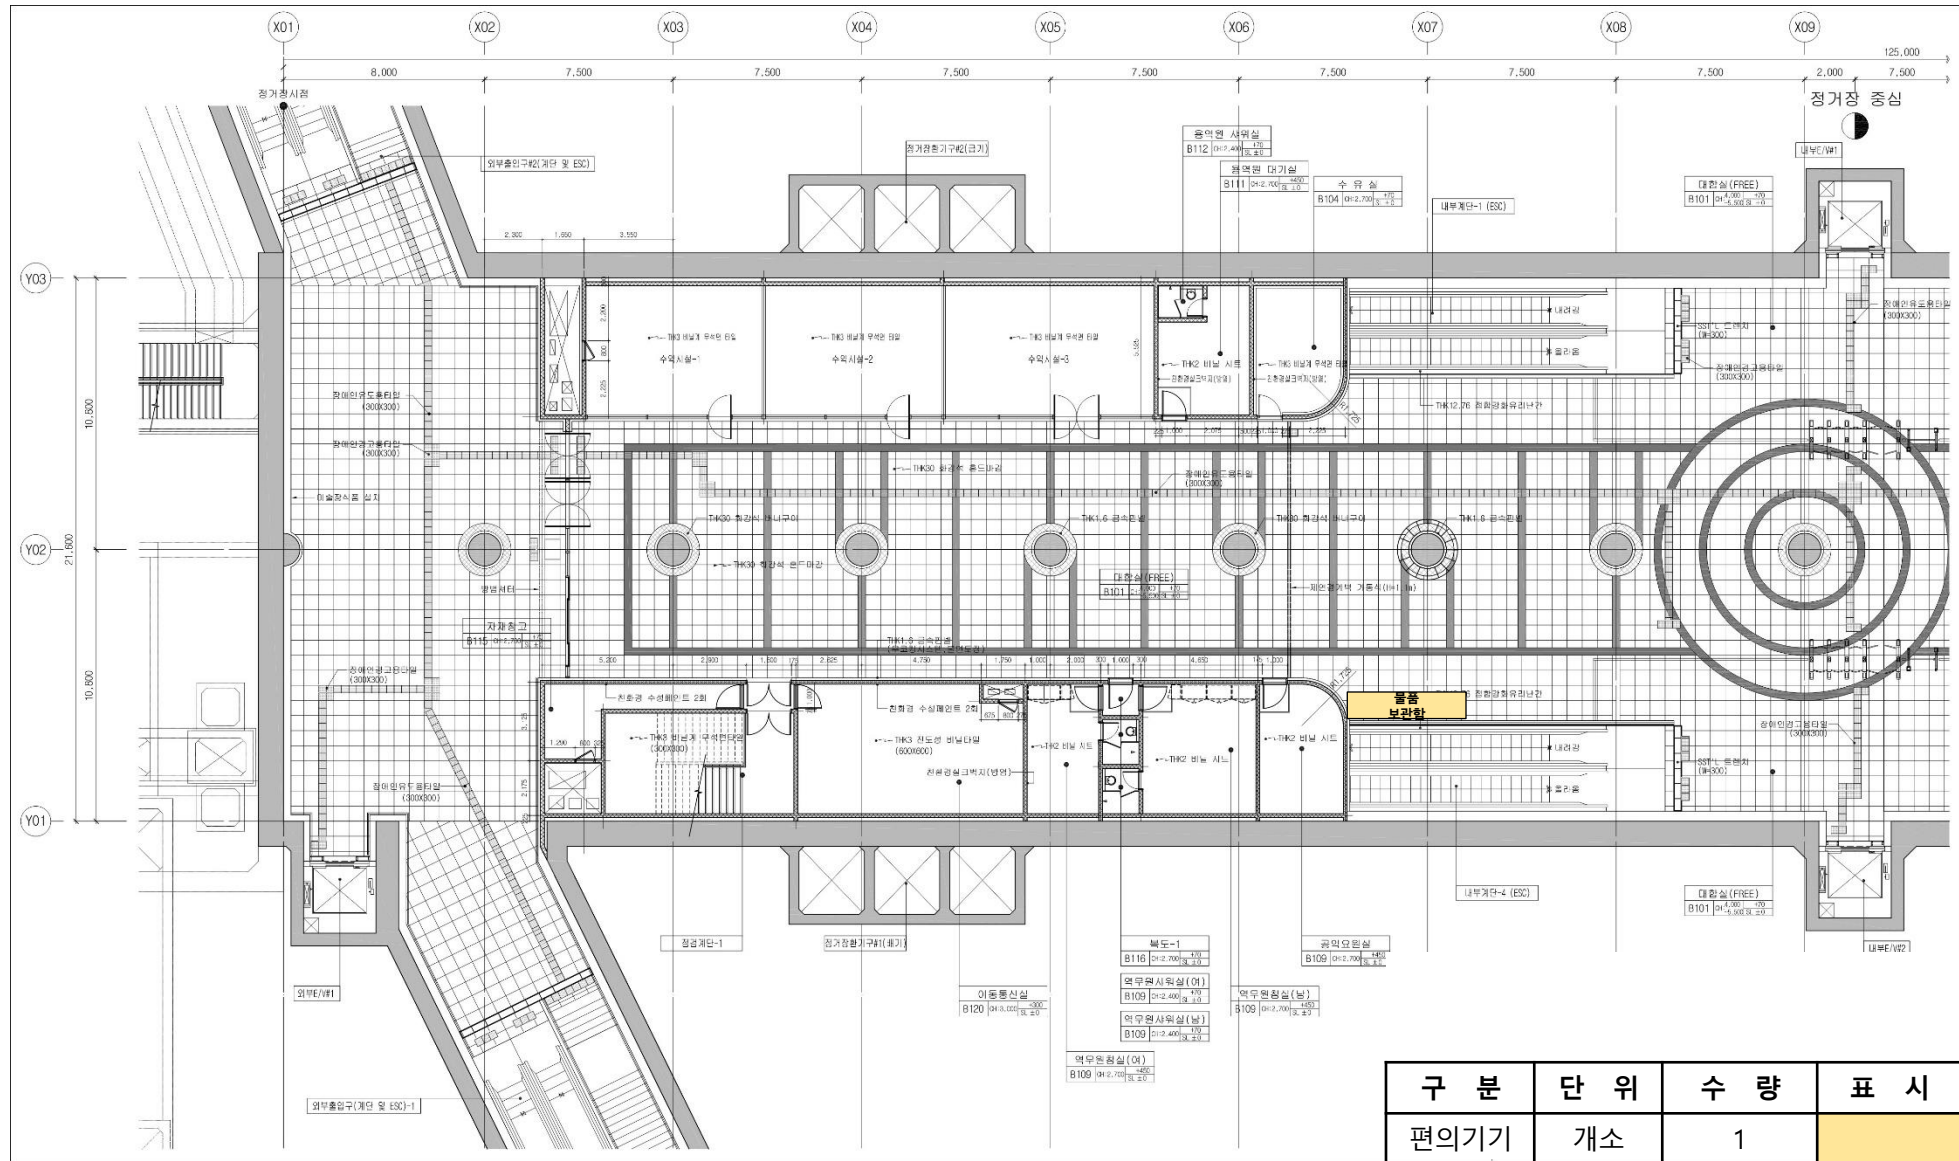

다산역

8호선 다산역

지하 1층

구분	단위	수량	표시
편의기기	개소	1	

별내역

8호선 별내역

지하 1층 환승통로

구분	단위	수량	표시
편의기기	개소	4	
상가	개소	1	