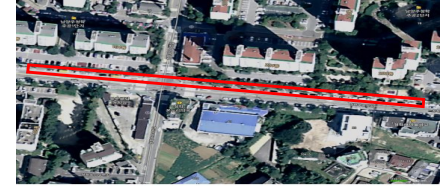

화도 노상 제1공영주차장

- 시설현황
 - 위치 : 장현리 488-10
 - 규모 : 노상 공영주차장 17면

□ 위치도

□ 현황사진

별내 노상 제1공영주차장

- 시설현황
 - 위치 : 청학리 412-4, 409-6(도)
 - 규모 : 노상 공영주차장 86면

□ 위치도

□ 현황사진

별내 노상 제2공영주차장

- 시설현황
 - 위치 : 청학리 409-6(도)
 - 규모 : 노상 공영주차장 81면

□ 위치도

□ 현황사진

별내 노상 제3공영주차장

- 시설현황
 - 위치 : 청학리 439-6외
 - 규모 : 노상 공영주차장 36면

□ 위치도

□ 현황사진

별내 노상 제4공영주차장

- 시설현황
 - 위치 : 청학로 68번길, 청학리 412-4
 - 규모 : 노외 공영주차장 13면

□ 위치도

□ 현황사진

별내 노상 제5공영주차장

- 시설현황
 - 위치 : 청학로 92번길
 - 규모 : 노상 공영주차장 34면

□ 위치도

□ 현황사진

진접 노상 제2공영주차장

- 시설현황
 - 위치 : 진접읍 팔야리 788-3,786-8,781-1
 - 규모 : 노상 공영주차장 37면

□ 위치도

□ 현황사진

평내 노상 제1공영주차장

- 시설현황
 - 위치 : 평내동 630(도)
 - 규모 : 노상 공영주차장 19면

□ 위치도

□ 현황사진