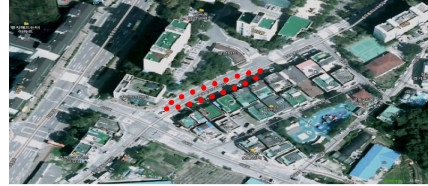

별내 노상 제6공영주차장

- 시설현황
 - 위치 : 청학로 제6 (2~7단지)
 - 규모 : 노상 공영주차장 22면

□ 위치도

□ 현황사진

별내 노상 제7공영주차장

- 시설현황
 - 위치 : 청학로 92번길
 - 규모 : 노외 공영주차장 19면

□ 위치도

□ 현황사진

진접 노상 제2공영주차장

- 시설현황
 - 위치 : 진접읍 팔야리 788-3,786-8,781-1
 - 규모 : 노상 공영주차장 37면

□ 위치도

□ 현황사진

평내 노상 제1공영주차장

- 시설현황
 - 위치 : 평내동 630(도)
 - 규모 : 노상 공영주차장 19면

□ 위치도

□ 현황사진

금곡 노상 제4공영주차장

- 시설현황
 - 위치 : 금곡동 671
 - 규모 : 노상 공영주차장 15면

□ 위치도

□ 현황사진

호평 노상 제2공영주차장

- 시설현황
 - 위치 : 호평로 백년가약아파트 후문
 - 규모 : 노상 공영주차장 15면

□ 위치도

□ 현황사진